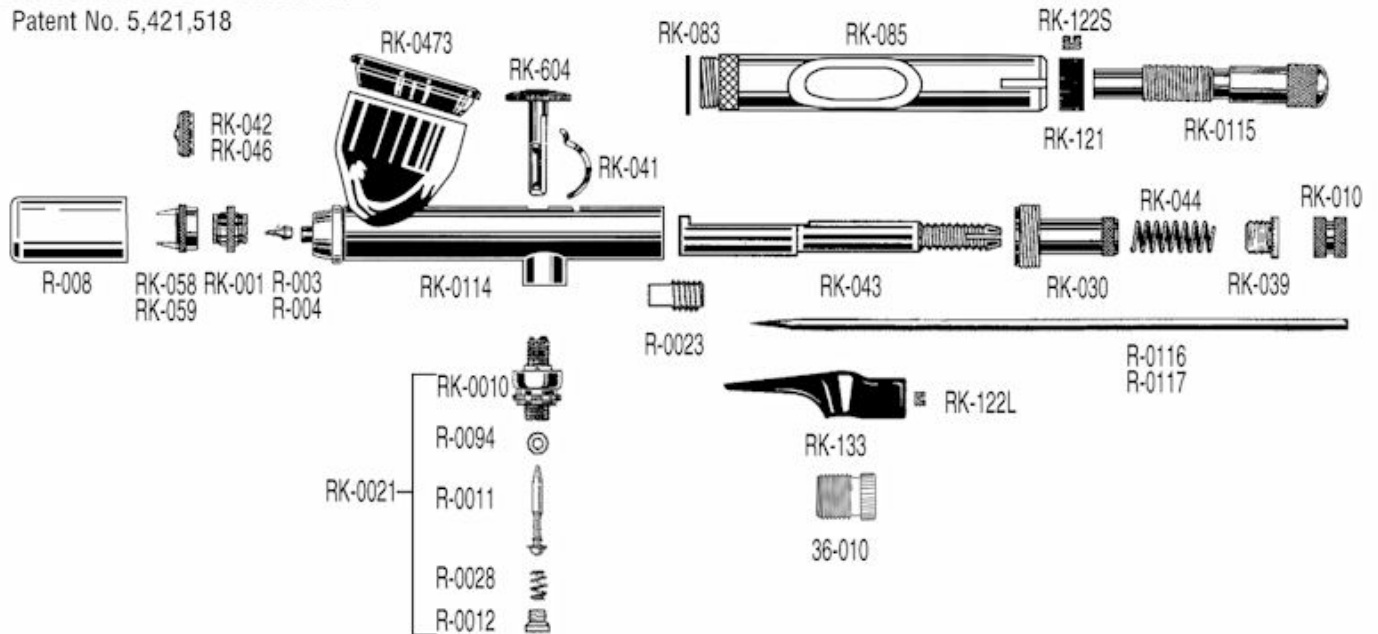

RENEGADE™ KROME™

Patent No. 5,421,518

Best. Nr. / Order No.	Herst.-Nr. / Mfg. No.	Beschreibung	Beschreibung
BA-R-003	R-003	Düse, Ultra-Fein	Ultra Fine Tip (Fine)
BA-R-004	R-004	Düse, Fein	Fine Tip (Medium)
BA-R-008	R-008	Schutzkappe (Gummi)	Protective Cap (Rubber)
BA-R-0011	R-0011	Ventilstößel mit O-Ring	Valve Plunger
BA-R-0012	R-0012	Ventilschraube	Valve Screw
BA-R-0023	R-0023	Schraube mit Nadeldichtung	Screw with Needle Seal
BA-R-0028	R-0028	Ventilfeder	Valve Spring
BA-R-0094	R-0094	O-Ring	O Ring
BA-R-0116	R-0116	Nadel, Ultra-Fein	Ultra Fine Needle (Fine)
BA-R-0117	R-0117	Nadel, Fein	Fine Needle
BA-R-0081	R-0081	Farbnapfdeckel (Kunststoff)	Color Cup Cap (plastic)
BA-RK-001	RK-001	Haltering f. Renegade Krome	Hold Down Ring f. Renegade Krome
BA-RK-0010	RK-0010	Ventilgehäuse f. Renegade Krome	Valve Casing f. Renegade Krome
BA-RK-010	RK-010	Nadelfutter f. Renegade Krome	Needle Chuck f. Renegade Krome
BA-RK-0114	RK-0114	Krome Airbrushkörper	Krome Airbrush Body
BA-RK-0115	RK-0115	Stellschraube, hinten f. Renegade Krome	Rear Adjustment f. Renegade Krome
BA-RK-0017	RK-0017	Renegade Krome Jet Airbrushkörper	Renegade Krome Jet Airbrush Body
BA-RK-0021	RK-0021	Ventil, komplett f. Renegade Krome	Valve, complete f. Renegade Krome
BA-RK-030	RK-030	Nadelrohr-Führung f. Renegade Krome	Tube Shank f. Renegade Krome
BA-RK-039	RK-039	Halteschraube f. Feder f. Renegade Krome	Spring Screw f. Renegade Krome
BA-RK-041	RK-041	Fingerhebelplättchen f. Renegade Krome	Back Lever f. Renegade Krome
BA-RK-042	RK-042	Sprühkappe, Ultra Fein f. Renegade Krome	Ultra Fine Spray Regulator f. Renegade Krome
BA-RK-043	RK-043	Nadelrohr f. Renegade Krome	Needle Tube f. Renegade Krome
BA-RK-044	RK-044	Nadel-Rückholfeder f. Renegade Krome	Needle Tube Spring f. Renegade Krome
BA-RK-046	RK-046	Sprühkappe, Fein f. Renegade Krome	Spray Regulator, Fine f. Renegade Krome
BA-RK-0473	RK-0473	Deckel f. Farbtopf (Metall) f.	Color Cup Cap (Metal) f. Renegade Krome