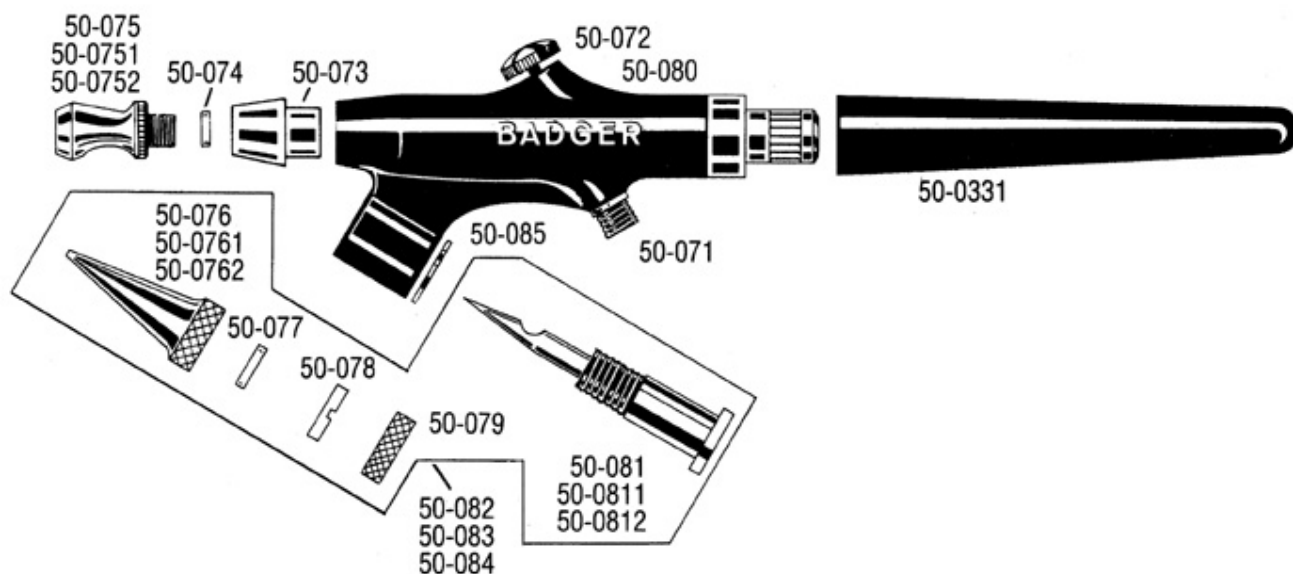

## MODEL 350

Best. Nr. / Order No.	Herst.-Nr. / Mfg. No.	Beschreibung	Description
BA-50-070	50-070	Ventilstößel f. Modell 350	Plunger f. Model 350
BA-50-071	50-071	Schlauch-Anschluss f. Modell 350	Air Hose Fitting f. Model 350
BA-50-072	50-072	Ventilstößel-Fingerauflage f. Modell 350	Plunger Head f. Model 350
BA-50-073	50-073	Halter f. Luftdüse f. Modell 350	Air Tip Bushing f. Model 350
BA-50-074	50-074	Düsendichtung f. Modell 350	Air Tip Seal f. Model 350
BA-50-075	50-075	Luft-Düse, Fein f. Modell 350	Air Tip - Fine f. Model 350
BA-50-076	50-076	Sprühkappe, Fein f. Modell 350	Fluid Cap - Fine f. Model 350
BA-50-077	50-077	Dichtung f. Modell 350	Paint Seal f. Model 350
BA-50-078	50-078	Dichtungsmutter f. Modell 350	Paint Seal Nut f. Model 350
BA-50-079	50-079	Kontermutter f. Modell 350	Lock Nut f. Model 350
BA-50-080	50-080	Airbrushkörper, Modell 350	Airbrush Body, Model 350
BA-50-081	50-081	Nadel, Fein f. Modell 350	Needle - Fine f. Model 350
BA-50-082	50-082	Nadel, komplett, Fein f. Modell 350	Needle Assembly - Fine f. Model 350
BA-50-083	50-083	Nadel, komplett, Medium f. Modell 350	Needle Assembly - Medium f. Model 350
BA-50-084	50-084	Nadel, komplett, Gross f. Modell 350	Needle Assembly - Heavy f. Model 350
BA-50-085	50-085	Distanzstück f. Modell 350	Spacer f. Model 350
BA-50-086	50-086	Gabelschlüssel f. Modells 100, 150, 200, 350	Wrench f. Models 100, 150, 200, 350
BA-50-0142	50-0142	O-Ring f. Modell 250 & 350	O-Ring f. Model 250 & 350
BA-50-0331	50-0331	Griffstück f. Modell 350	Handle f. Model 350
BA-50-0483	50-0483	Farbtopf, 7ml (1/4oz.)	7ml (1/4oz.) Color Cup
BA-50-0751	50-0751	Luft-Düse, Medium f. Modell 350	Air Tip - Medium f. Model 350
BA-50-0752	50-0752	Luft-Düse, Gross f. Modell 350	Air Tip - Heavy f. Model 350
BA-50-0761	50-0761	Sprühkappe, Medium f. Modell 350	Fluid Cap - Medium f. Model 350
BA-50-0762	50-0762	Sprühkappe, Gross f. Modell 350	Fluid Cap - Heavy f. Model 350
BA-50-0811	50-0811	Nadel, Medium f. Modell 350	Needle - Medium f. Model 350
BA-50-0812	50-0812	Nadel, Gross f. Modell 350	Needle - Heavy f. Model 350
BA-50-0841	50-0841	350 Distanzstück f. Paasche (optional)	350 Spacer for Paasche (Optional)